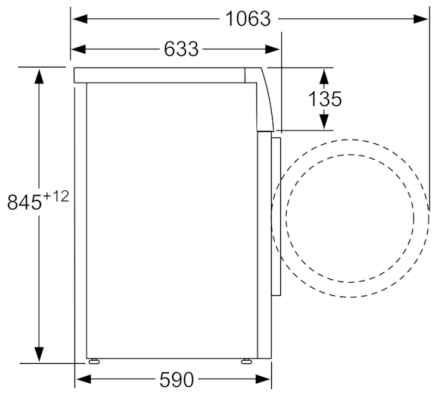

**Serie | 6, Máquina de Lavar Roupas, Carga Frontal, 9 kg, 1200 rpm
WAU24S42ES**

Medidas em mm