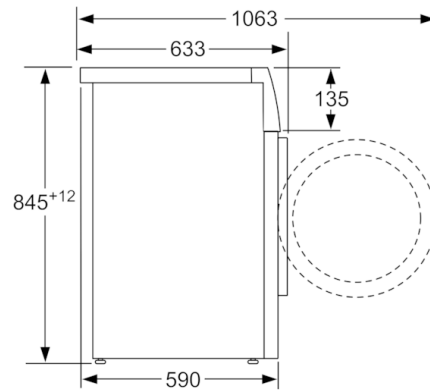

Informação Técnica

- Pode ser colocado sob bancadas com 85 cm de altura
- Dimensões (AXLxP): 84.5 cm x 59.8 cm x 59.0 cm
- Profundidade: 59.0 cm
- Profundidade incluindo óculo: 63.3 cm
- Profundidade do aparelho com porta aberta: 106.3 cm

Medidas em mm

Medidas em mm