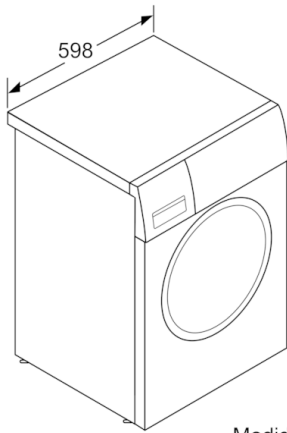

**Serie | 6, Máquina de Lavar Roupa, Carga Frontal, 8 kg, 1400 rpm
WAU28S40ES**

Medidas em mm