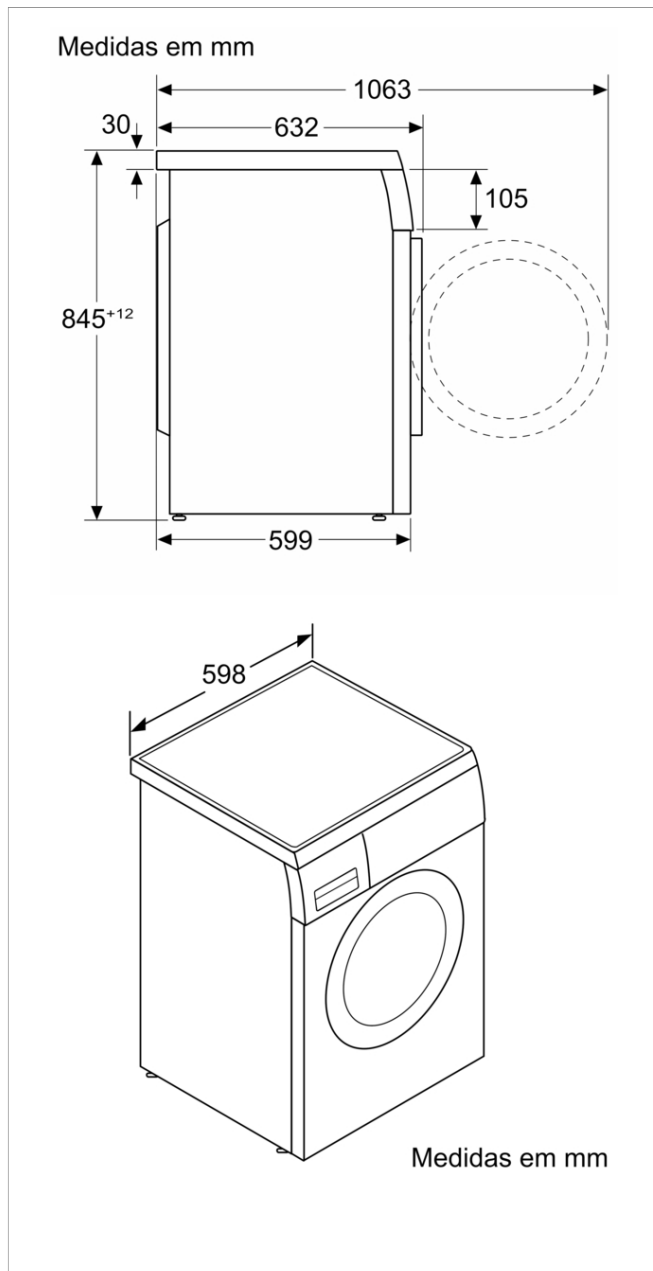

**Máquina de Lavar Roupa, Carga Frontal, 9 kg, 1200 rpm
3TS993BT**

Características

Classe de eficiência energética: A

Consumo ponderado de energia em kWh por 100 ciclos de lavagem

do programa eco 40-60: 46 kWh

Capacidade máxima em kg: 9,0 kg

O consumo de água do programa eco em litros por ciclo: 48 l

A recolher dados. Aguarde alguns segundos e depois tente cortar e copiar novamente.: 3:48 h

Classe de eficiência de secagem por centrifugação do programa eco 40-60: B

Classe de emissão de ruído aéreo: A

Emissão de ruído aéreo: 71 dB(A) re 1 pW

Tipo de construção: Livre instalação

Altura sem tampo: 25 mm

Dimensões do produto: 845 x 598 x 599 mm

Peso líquido: 73,5 kg

Classificação da ligação: 2300 W

Corrente: 10 A

Voltagem: 220-240 V

Frequência: 50-60 Hz

Certificados de aprovação: CE, VDE

Comprimento do cabo de alimentação eléctrica: 160 cm

De que lado está montada a porta?: À esquerda

Rodas: Não

Power consumption standby/network: Por favor, consulte o livro de instruções para saber como desligar a função WiFi.: W

en: Time auto-standby/network: min

Código EAN: 4242006302269

Repair index:

Tipo de instalação: Encastre por baixo

Características de consumo e ligação

2022-05-26