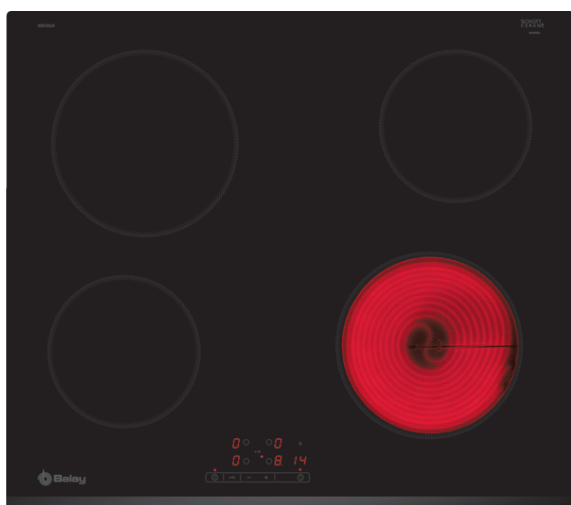

Placa vitrocerâmica , 60 cm, Preto
3EB720LR

3EB720LR

- Controlo profissional com 17 níveis de potência
- 4 zonas vitrocerâmicas, das quais:
- Zona da frente à esquerda: 14,5 cm
- Zona atrás à esquerda: 18 cm
- Zona da frente à direita: 21 cm
- Zona atrás à direita: 14,5 cm
- Função Programação de tempo de cozedura em cada zona
- Função Alarme (com duração de aviso ajustável)
- Função de Segurança para crianças (com opção de bloqueio permanente ou temporário)
- Função Memória
- Desligar de segurança automático da placa
- Função Silêncio (com possibilidade de desligar os avisos sonoros)
- Indicador de calor residual para cada zona com 2 níveis
- Sistema de fácil instalação
- Medidas do nicho: 560 mm x 490 mm
- Potência de ligação: 6.6 kW
- Espessura mínima da bancada: 20 mm
- Comprimento do cabo de ligação: 100 cm

Acessórios incluídos

4242006225841

**Placa vitrocerâmica , 60 cm, Preto
3EB720LR**

Características

Nome/família do produto: Disco/queimador vitrocerâmica
Tipo de construção: Encastrar
Entrada de energia: Eléctrica
Secção de planos de cozedura/tampos apenas para aparelhos independentes: 4
Medidas do nicho para instalação(mm): 45 x 560-560 x 490-500
Largura do produto sem pegas desembalado em mm.: 592
Dimensões do produto (mm): 45 x 592 x 522
Dimensões do produto embalado: 100 x 750 x 590
Peso líquido (kg): 7,360
Peso bruto (kg): 8,2
Indicador de calor residual: Separado
Localização do painel de controlo: Parte frontal da placa
Material de superfície básico: Vitrocerâmica
Cor da superfície: Preto
Certificados de aprovação: CE, VDE
Comprimento do cabo de alimentação eléctrica (cm): 100
Código EAN: 4242006225841
Classificação da ligação eléctrica (W): 6600
Voltagem (V): 220-240
Frequência (Hz): 60; 50