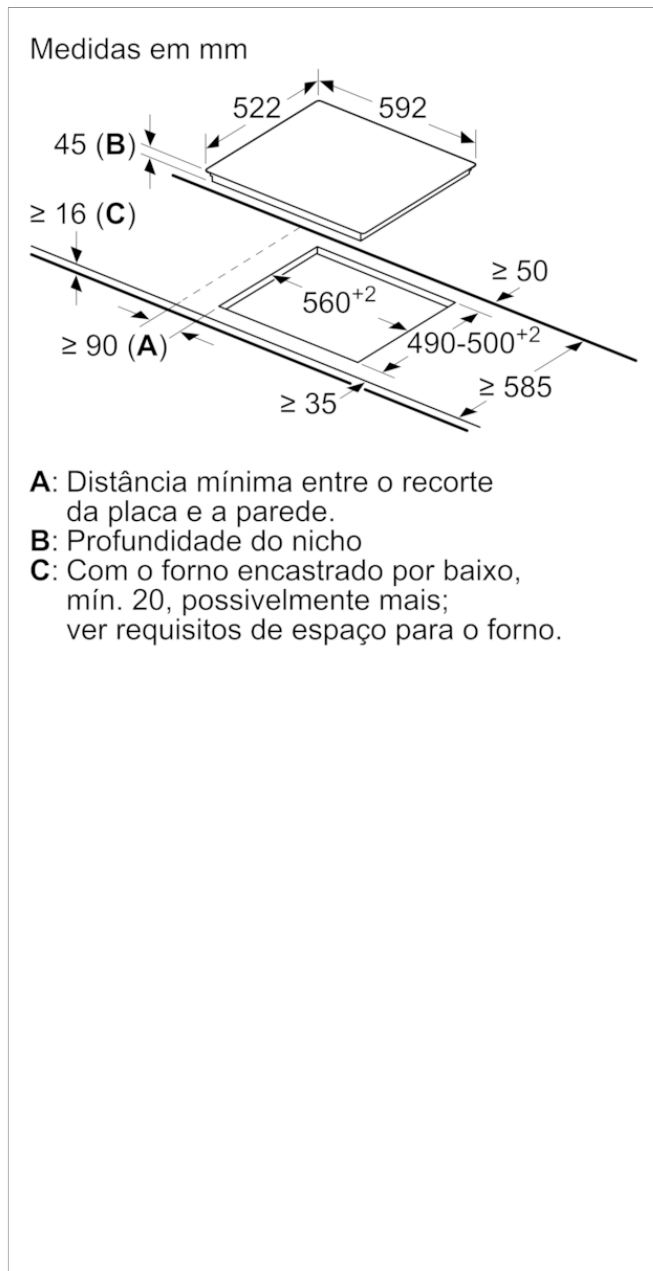

Placa vitrocerâmica , 60 cm, Preto
3EB720LR

3EB720LR

- Controlo profissional com 17 níveis de potência
- 4 zonas vitrocerâmicas, das quais:
- Zona da frente à esquerda: 14,5 cm
- Zona atrás à esquerda: 18 cm
- Zona da frente à direita: 21 cm
- Zona atrás à direita: 14,5 cm
- Função Programação de tempo de cozedura em cada zona
- Função Alarme (com duração de aviso ajustável)
- Função de Segurança para crianças (com opção de bloqueio permanente ou temporário)
- Função Memória
- Desligar de segurança automático da placa
- Função Silêncio (com possibilidade de desligar os avisos sonoros)
- Indicador de calor residual para cada zona com 2 níveis
- Sistema de fácil instalação
- Medidas do nicho: 560 mm x 490 mm
- Potência de ligação: 6.6 kW
- Espessura mínima da bancada: 20 mm
- Comprimento do cabo de ligação: 100 cm

Acessórios incluídos

4242006225841

**Placa vitrocerâmica , 60 cm, Preto
3EB720LR**

Características

Nome/família do produto: Disco/queimador vitrocerâmica
Tipo de construção: Encastrar
Entrada de energia: Eléctrica
Secção de planos de cozedura/tampos apenas para aparelhos independentes: 4
Medidas do nicho para instalação(mm): 45 x 560-560 x 490-500
Largura do produto sem pegas desembalado em mm.: 592
Dimensões do produto (mm): 45 x 592 x 522
Dimensões do produto embalado: 100 x 750 x 590
Peso líquido (kg): 7,360
Peso bruto (kg): 8,2
Indicador de calor residual: Separado
Localização do painel de controlo: Parte frontal da placa
Material de superfície básico: Vitrocerâmica
Cor da superfície: Preto
Certificados de aprovação: CE, VDE
Comprimento do cabo de alimentação eléctrica (cm): 100
Código EAN: 4242006225841
Classificação da ligação eléctrica (W): 6600
Voltagem (V): 220-240
Frequência (Hz): 60; 50