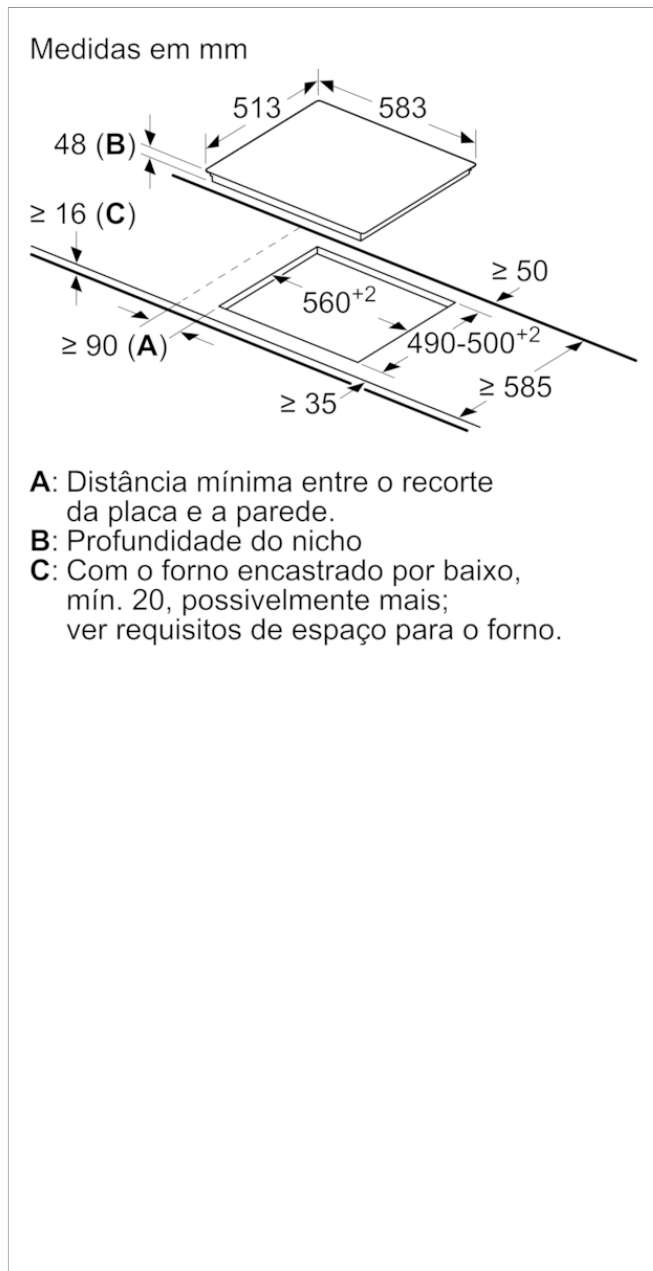

Placa vitrocerâmica , 60 cm, Preto
3EB720XR

3EB720XR

- Controlo profissional com 17 níveis de potência
- 4 zonas vitrocerâmicas, das quais:
- Zona da frente à esquerda: 14,5 cm
- Zona atrás à esquerda: 18 cm
- Zona da frente à direita: 21 cm
- Zona atrás à direita: 14,5 cm
- Função Programação de tempo de cozedura em cada zona
- Função Alarme (com duração de aviso ajustável)
- Função de Segurança para crianças (com opção de bloqueio permanente ou temporário)
- Função Memória
- Desligar de segurança automático da placa
- Função Silêncio (com possibilidade de desligar os avisos sonoros)
- Indicador de calor residual para cada zona com 2 níveis
- Sistema de fácil instalação
- Medidas do nicho: 560 mm x 490 mm
- Potência de ligação: 6.6 kW
- Espessura mínima da bancada: 20 mm
- Comprimento do cabo de ligação: 100 cm

Acessórios incluídos

4242006224424

**Placa vitrocerâmica , 60 cm, Preto
3EB720XR**

Características

Nome/família do produto: Disco/queimador vitrocerâmica
Tipo de construção: Encastrar
Entrada de energia: Eléctrica
Secção de planos de cozedura/tampos apenas para aparelhos independentes: 4
Medidas do nicho para instalação(mm): 48 x 560-560 x 490-500
Largura do produto sem pegas desembalado em mm.: 583
Dimensões do produto (mm): 48 x 583 x 513
Dimensões do produto embalado: 100 x 750 x 590
Peso líquido (kg): 7,260
Peso bruto (kg): 8,1
Indicador de calor residual: Separado
Localização do painel de controlo: Parte frontal da placa
Material de superfície básico: Vitrocerâmica
Cor da superfície: Inox, Preto
Cor da armação: Inox
Certificados de aprovação: CE, VDE
Comprimento do cabo de alimentação eléctrica (cm): 100
Código EAN: 4242006224424
Classificação da ligação eléctrica (W): 6600
Voltagem (V): 220-240
Frequência (Hz): 60; 50