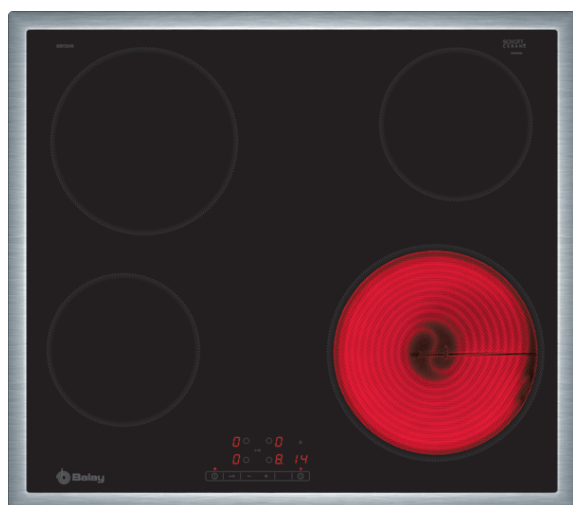

Placa vitrocerâmica , 60 cm, Preto
3EB720XR

3EB720XR

- Controlo profissional com 17 níveis de potência
- 4 zonas vitrocerâmicas, das quais:
- Zona da frente à esquerda: 14,5 cm
- Zona atrás à esquerda: 18 cm
- Zona da frente à direita: 21 cm
- Zona atrás à direita: 14,5 cm
- Função Programação de tempo de cozedura em cada zona
- Função Alarme (com duração de aviso ajustável)
- Função de Segurança para crianças (com opção de bloqueio permanente ou temporário)
- Função Memória
- Desligar de segurança automático da placa
- Função Silêncio (com possibilidade de desligar os avisos sonoros)
- Indicador de calor residual para cada zona com 2 níveis
- Sistema de fácil instalação
- Medidas do nicho: 560 mm x 490 mm
- Potência de ligação: 6.6 kW
- Espessura mínima da bancada: 20 mm
- Comprimento do cabo de ligação: 100 cm

Acessórios incluídos

4242006224424

**Placa vitrocerâmica , 60 cm, Preto
3EB720XR**

Características

Nome/família do produto: Disco/queimador vitrocerâmica
Tipo de construção: Encastrar
Entrada de energia: Eléctrica
Secção de planos de cozedura/tampos apenas para aparelhos independentes: 4
Medidas do nicho para instalação(mm): 48 x 560-560 x 490-500
Largura do produto sem pegas desembalado em mm.: 583
Dimensões do produto (mm): 48 x 583 x 513
Dimensões do produto embalado: 100 x 750 x 590
Peso líquido (kg): 7,260
Peso bruto (kg): 8,1
Indicador de calor residual: Separado
Localização do painel de controlo: Parte frontal da placa
Material de superfície básico: Vitrocerâmica
Cor da superfície: Inox, Preto
Cor da armação: Inox
Certificados de aprovação: CE, VDE
Comprimento do cabo de alimentação eléctrica (cm): 100
Código EAN: 4242006224424
Classificação da ligação eléctrica (W): 6600
Voltagem (V): 220-240
Frequência (Hz): 60; 50