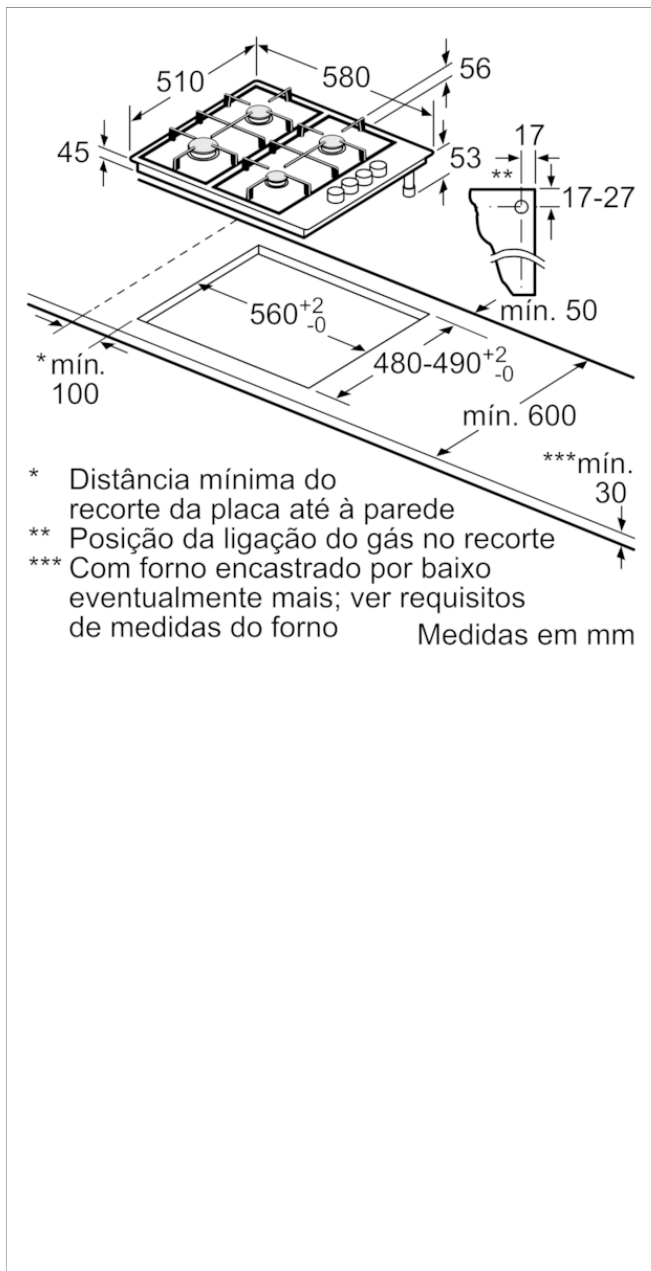

Placa a gás, 60 cm, Inox
3ETX464MB

3ETX464MB

- 4 queimadores a gás
- Frente esquerda: queimador forte até 3 kW
- Atrás esquerda: queimador normal até 1.7 kW
- Frente direita: queimador económico até 1 kW
- Atrás direita: queimador normal até 1.7 kW
- Grelhas em aço
- Isqueiro integrado nos comandos
- Segurança Gás Stop: corte de gás no caso de a chama se apagar acidentalmente
- Preparada para gás butano
- Injetores de gás natural incluídos. Para alteração do tipo de gás, contactar os Serviços Técnicos Oficiais Balay, logo após a compra.
- Medidas do nicho: 560 mm x 480 mm
- Comprimento do cabo de ligação: 100 cm

Acessórios incluídos

4242006248239

Placa a gás, 60 cm, Inox
3ETX464MB

Características

Nome/família do produto: Caixa de comandos para gás
Tipo de construção: Encastrar
Entrada de energia: gás
Secção de planos de cozedura/tampas apenas para aparelhos independentes: 4
Tipo de dispositivos de controlo: manipuladores
Medidas do nicho para instalação(mm): 45 x 560-562 x 480-492
Largura do produto sem pegas desmontado em mm.: 580
Dimensões do produto (mm): 45 x 580 x 510
Dimensões do produto embalado: 141 x 651 x 578
Peso líquido (kg): 6,095
Peso bruto (kg): 7,0
Indicador de calor residual: Nenhum
Localização do painel de controlo: Placa de cozedura lateral
Material de superfície básico: Inox
Cor da superfície: Inox
Cor da armação: Inox
Certificados de aprovação: CE
Comprimento do cabo de alimentação eléctrica (cm): 100
Código EAN: 4242006248239
Classificação da ligação eléctrica (W): 1
Classificação da ligação (kW)-gás: 7400
Corrente (A): 3
Voltagem (V): 220-240
Frequência (Hz): 60; 50