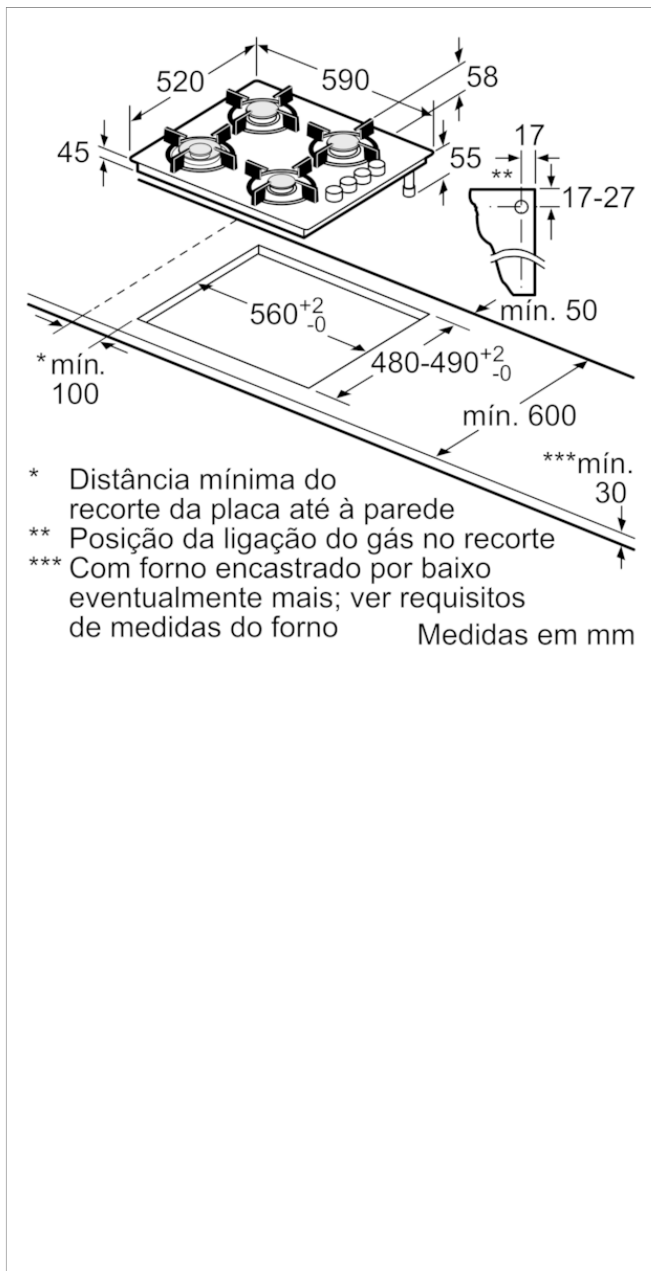

Placa a gás, 60 cm, Vidro duro
3ETG464MB

3ETG464MB

- 4 queimadores a gás
- Frente esquerda: queimador forte até 3 kW
- Atrás esquerda: queimador normal até 1.7 kW
- Frente direita: queimador económico até 1 kW
- Atrás direita: queimador normal até 1.7 kW
- Atrás direita: queimador normal até 1.7 kW
- Grelhas em aço
- Isqueiro integrado nos comandos
- Segurança Gás Stop: corte de gás no caso de a chama se apagar acidentalmente
- Preparada para gás butano
- Injetores de gás natural incluídos. Para alteração do tipo de gás, contactar os Serviços Técnicos Oficiais Balay, logo após a compra.
- Medidas do nicho: 560 mm x 480 mm
- Comprimento do cabo de ligação: 100 cm

Acessórios incluídos

4242006248772

Placa a gás, 60 cm, Vidro duro
3ETG464MB

Características

Nome/família do produto: Caixa de comandos para gás
Tipo de construção: Encastrar
Entrada de energia: gás
Secção de planos de cozedura/tampos apenas para aparelhos independentes: 4
Tipo de dispositivos de controlo: manipuladores
Medidas do nicho para instalação(mm): 45 x 560-562 x 480-492
Largura do produto sem pegas desembalado em mm.: 590
Dimensões do produto (mm): 45 x 590 x 520
Dimensões do produto embalado: 141 x 651 x 578
Peso líquido (kg): 8,595
Peso bruto (kg): 9,5
Indicador de calor residual: Nenhum
Localização do painel de controlo: Placa de cozedura lateral
Material de superfície básico: Vidro duro
Cor da superfície: Preto
Cor da armação: Preto
Certificados de aprovação: CE
Comprimento do cabo de alimentação eléctrica (cm): 100
Código EAN: 4242006248772
Classificação da ligação eléctrica (W): 1
Classificação da ligação (kW)-gás: 7400
Corrente (A): 3
Voltagem (V): 220-240
Frequência (Hz): 60; 50