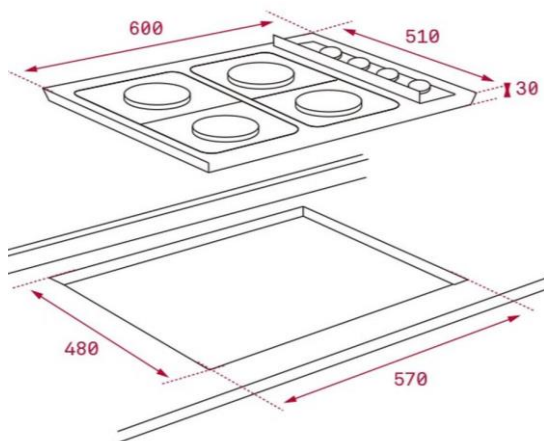

Características gerais:

- Placa de gás
- Comandos laterais metalizados incorporados
- 4 queimadores:
 - 1 auxiliar 1,00 kW
 - 2 semirrápidos 1,75 kW
 - 1 rápido 3,00 kW
- Segurança por termopar integrada no queimador
- Grelhas esmaltadas de ampla superfície
- Preparada para gás natural com injetores opcionais para instalação com gás butano

Medidas de encaixe

↑ 510 mm → 500 mm

Medidas exteriores

↑ 480 mm → 570 mm

Desenho técnico

Cor

- Inox

Código