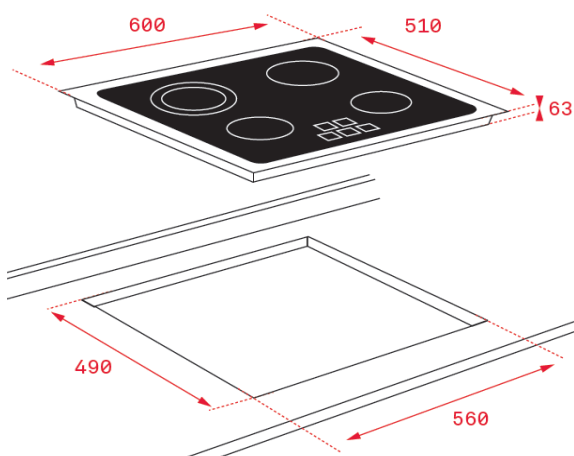

Desenho técnico

Cor

Código

EAN

Cor	Código	EAN
• Vidro preto	40239040	8421152148266

Dados técnicos

• Tensão	220-240 V
• Frequência	50/60 Hz
• Potência máxima total	6.300 W
• Desligar automático de segurança	Sim

A Teka Portugal SA, declina toda a sua responsabilidade mediante eventuais alterações de produto, inexactidões devidas a erros de transcrição, impressão ou fotográficos.