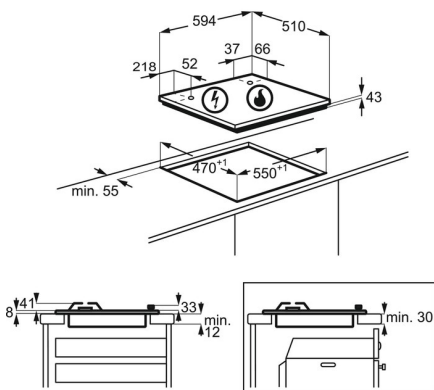

Product Specification

Tipo de placa	de gás
Tamanho (cm)	60
Tipo de controlo	Comandos
Dimensões da placa	594x510
Potência/Diâmetro, frente dir.	1000W/54mm
Potência/Diâmetro, frente esq.	3000W/100mm
Potência/Diâmetro, posterior dir.	2000W/70mm
Potência/Diâmetro, posterior esq.	2000W/70mm
Controlo	-
Cor	Inox
Largura (em corte)	550
Profundidade (em corte)	470
Voltagem, V	220-240
Frequência, Hz	50/60
Comprimento do cabo, (m)	1.1
Ficha	Não inclui ficha
Compatível com gás butano/propano	Compatível com gás butano/propano
PNC	949 640 559
EAN	7332543589098
Código da Peça	All Open

PSGBHO170DE0005C