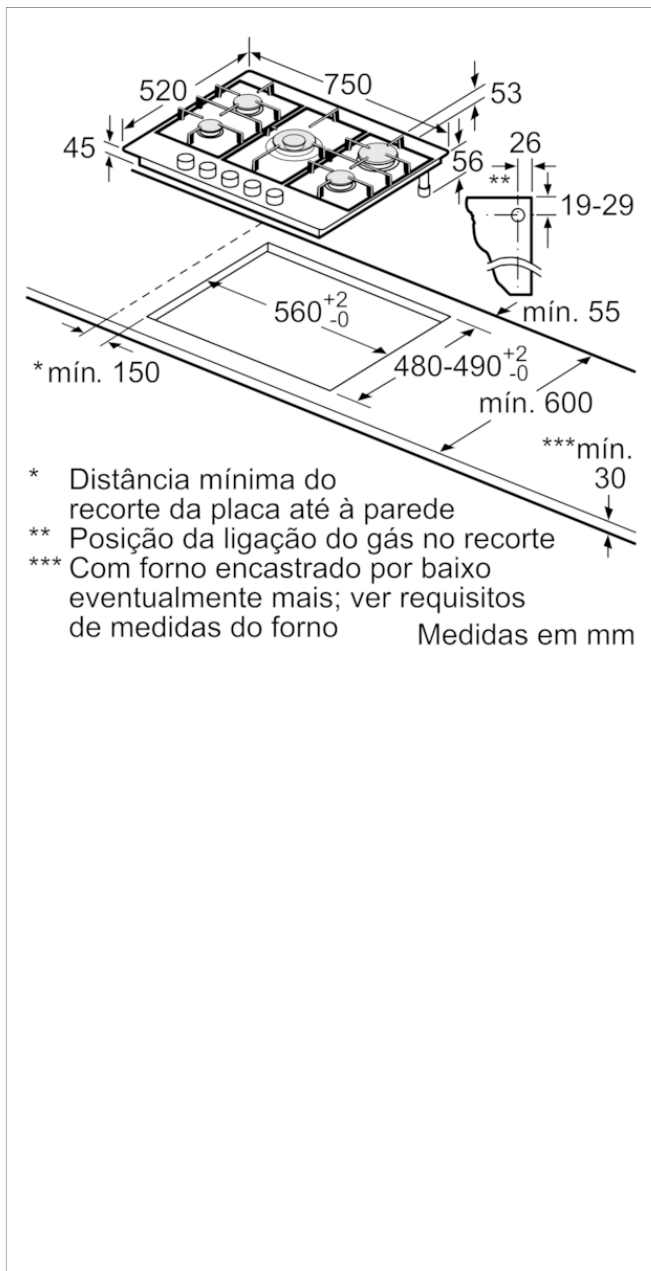

Placa a gás, 75 cm, Inox
3ETX576HB

3ETX576HB

- 1 rápido, 2 standard, 1 económico e 1 Wok (centro)
- Frente esquerda: queimador económico até 1 kW
- Atrás esquerda: queimador normal até 1.75 kW
- Ao centro: queimador gigante 3.3 kW
- Frente direita: queimador normal até 1.75 kW
- Atrás direita: queimador forte até 3 kW
- Grelhas em ferro fundido com apoios em borracha
- Isqueiro integrado nos comandos
- Segurança Gás Stop: corte de gás no caso de a chama se apagar acidentalmente
- Preparada para gás butano
- Injetores de gás natural incluídos. Para alteração do tipo de gás, contactar os Serviços Técnicos Oficiais Balay, logo após a compra.
- Aparelho de 70 cm de largura para instalar num nicho de uma placa de 60 cm.
- Medidas do nicho: 560 mm x 480 mm
- Comprimento do cabo de ligação: 150 cm

Acessórios incluídos

4242006287313

Placa a gás, 75 cm, Inox
3ETX576HB

Características

Nome/família do produto: Caixa de comandos para gás
 Tipo de construção: Encastrar
 Entrada de energia: gás
 Secção de planos de cozedura/tampos apenas para aparelhos independentes: 5
 Tipo de dispositivos de controlo: manipulós
 Medidas do nicho para instalação(mm): 45 x 560-562 x 480-492
 Largura do produto sem pegas desembalado em mm.: 750
 Dimensões do produto (mm): 45 x 750 x 520
 Dimensões do produto embalado: 145 x 793 x 597
 Peso líquido (kg): 12,611
 Peso bruto (kg): 14,1
 Indicador de calor residual: Nenhum
 Localização do painel de controlo: Parte frontal da placa
 Material de superfície básico: Inox
 Cor da superfície: Inox
 Cor da armação: Inox
 Certificados de aprovação: not relevant
 Comprimento do cabo de alimentação eléctrica (cm): 150
 Código EAN: 4242006287313
 Classificação da ligação eléctrica (W): 1
 Classificação da ligação (kW)-gás: 10800
 Corrente (A): 3
 Voltagem (V): 220-240
 Frequência (Hz): 50; 60