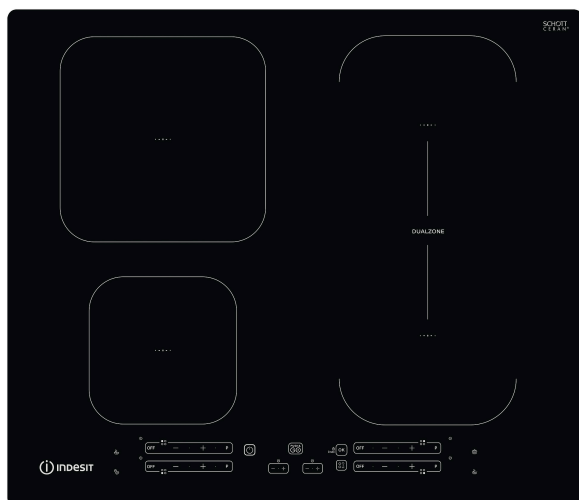

IB 65B60 NE

12NC: F158311

Código EAN: 8050147583111

Indesit
Life proof.

DANE OGÓLNE

Grupo de produto	Planos de cozedura
Tipo de construção	Encastre
Tipo de controlo	Electrónicos
Tipo de definição de controlo e de indicadores	-
Número de queimadores a gás	0
Número de zonas de cozedura eléctricas	4
Número de placas eléctricas	0
Número de placas de cozedura	0
Número de placas da halogéneo	0
Número de placas de indução	4
Número de zonas de aquecimento eléctricas	0
Localização do painel de controlo	Frontais
Material de superfície básico	Ceramic Glass
Cor principal do produto	Preto
Classificação da ligação	7200
Classificação da ligação -gás	0
Tipo de gás	N/A
Corrente	31,3
Voltagem	220-240
Frequência	50/60
Comprimento do cabo de alimentação eléctrica	120
Tipo de ficha	Não
Ligação do gás	N/A
Largura do produto	590
Altura do produto	54
Profundidade	510
Altura mínima de instalação	28
Largura mínima de instalação	560
Profundidade de instalação	480
Peso líquido	9.2
Programas automáticos	Sim

DETALHES TÉCNICOS

Potência no indicador	Sim
Placa no indicador	4
Tipo de regulação	Inductor
Tipo de tampa	Nenhum
Indicador de calor residual	Separado
Interruptor principal on/off	Sim
Dispositivo de segurança	-
Temporizador electrónico	Sim