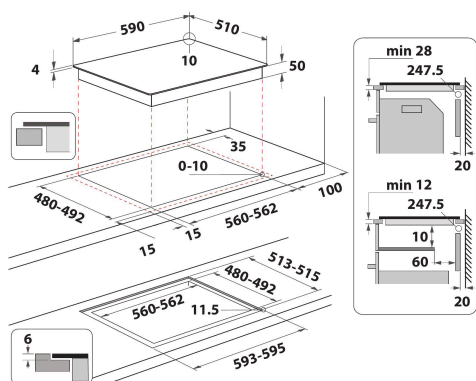

IB 65B60 NE

12NC: F158311

Código EAN: 8050147583111

Indesit
Life proof.

DANE OGÓLNE

Grupo de produto	Planos de cozedura
Tipo de construção	Encastre
Tipo de controlo	Electrónicos
Tipo de definição de controlo e de indicadores	-
Número de queimadores a gás	0
Número de zonas de cozedura eléctricas	4
Número de placas eléctricas	0
Número de placas de cozedura	0
Número de placas da halogéneo	0
Número de placas de indução	4
Número de zonas de aquecimento eléctricas	0
Localização do painel de controlo	Frontais
Material de superfície básico	Ceramic Glass
Cor principal do produto	Preto
Classificação da ligação	7200
Classificação da ligação -gás	0
Tipo de gás	N/A
Corrente	31,3
Voltagem	220-240
Frequência	50/60
Comprimento do cabo de alimentação eléctrica	120
Tipo de ficha	Não
Ligação do gás	N/A
Largura do produto	590
Altura do produto	54
Profundidade	510
Altura mínima de instalação	28
Largura mínima de instalação	560
Profundidade de instalação	480
Peso líquido	9.2
Programas automáticos	Sim

DETALHES TÉCNICOS

Potência no indicador	Sim
Placa no indicador	4
Tipo de regulação	Inductor
Tipo de tampa	Nenhum
Indicador de calor residual	Separado
Interruptor principal on/off	Sim
Dispositivo de segurança	-
Temporizador electrónico	Sim