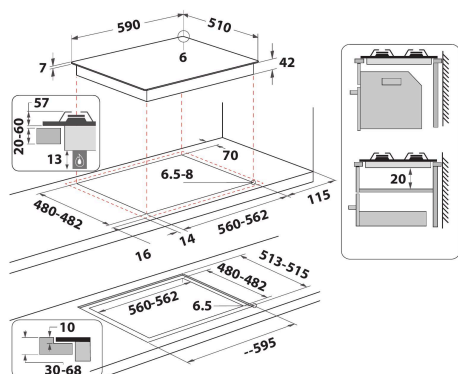

ING 61T/BK

12NC: F159002

Código EAN: 8050147590027

INDESIT
Life proof.

DANE OGÓLNE

Grupo de produto	Planos de cozedura
Tipo de construção	Encastre
Tipo de controlo	Mecânicos
Tipo de definição de controlo e de indicadores	Knob
Número de queimadores a gás	4
Número de zonas de cozedura eléctricas	0
Número de placas eléctricas	0
Número de placas de cozedura	0
Número de placas da halogéneo	0
Número de placas de indução	0
Número de zonas de aquecimento eléctricas	0
Localização do painel de controlo	Frontais
Material de superfície básico	Vidro
Cor principal do produto	Preto
Classificação da ligação	0
Classificação da ligação -gás	7300
Tipo de gás	Methane
Corrente	0
Voltagem	220-240
Frequência	50/60
Comprimento do cabo de alimentação eléctrica	100
Tipo de ficha	Não
Ligação do gás	N/A
Largura do produto	590
Altura do produto	49
Profundidade	510
Altura mínima de instalação	0
Largura mínima de instalação	555
Profundidade de instalação	475
Peso líquido	11
Programas automáticos	Não