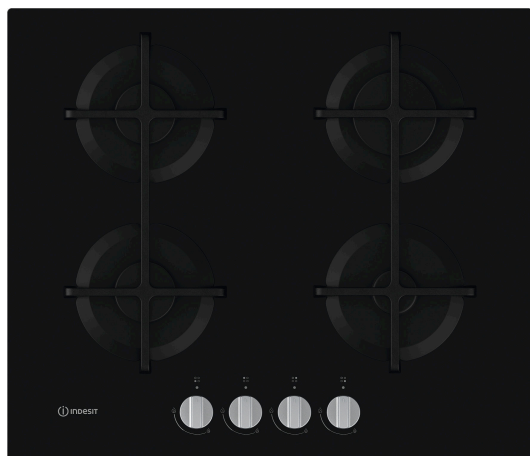

ING 61T/BK

12NC: F159002

Código EAN: 8050147590027

INDESIT
Life proof.

DANE OGÓLNE

Grupo de produto	Planos de cozedura
Tipo de construção	Encastre
Tipo de controlo	Mecânicos
Tipo de definição de controlo e de indicadores	Knob
Número de queimadores a gás	4
Número de zonas de cozedura eléctricas	0
Número de placas eléctricas	0
Número de placas de cozedura	0
Número de placas da halogéneo	0
Número de placas de indução	0
Número de zonas de aquecimento eléctricas	0
Localização do painel de controlo	Frontais
Material de superfície básico	Vidro
Cor principal do produto	Preto
Classificação da ligação	0
Classificação da ligação -gás	7300
Tipo de gás	Methane
Corrente	0
Voltagem	220-240
Frequência	50/60
Comprimento do cabo de alimentação eléctrica	100
Tipo de ficha	Não
Ligação do gás	N/A
Largura do produto	590
Altura do produto	49
Profundidade	510
Altura mínima de instalação	0
Largura mínima de instalação	555
Profundidade de instalação	475
Peso líquido	11
Programas automáticos	Não

DETALHES TÉCNICOS

Potência no indicador	Não
Placa no indicador	0
Tipo de regulação	Rapid
Tipo de tampa	Nenhum
Indicador de calor residual	Nenhum
Interruptor principal on/off	Não
Dispositivo de segurança	Não
Temporizador electrónico	Não