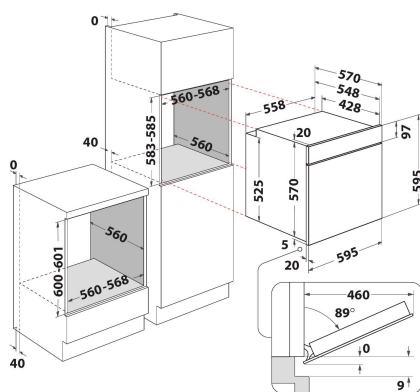

IFW 6530 IX

12NC: F102745

Código EAN: 8050147027455

INDESIT
Life proof.

DANE OGÓLNE

Grupo de produto	Forno
Código comercial	IFW 6530 IX
Cor principal do produto	Inox
Tipo de construção	Encastre
Tipo de controlo	Mecânicos
Tipo de definição de controlo e de indicadores	-
Estão integrados alguns controlos de planos de cozedura?	Não
Que tipo de hobs pode ser controlado?	-
Programas automáticos	Sim
Corrente	13
Voltagem	220-240
Frequência	50/60
Comprimento do cabo de alimentação eléctrica	100
Tipo de ficha	Não
Profundidade com porta aberta a 90 graus	-
Altura do produto	595
Largura do produto	595
Profundidade	551
Altura mínima de instalação	0
Largura mínima de instalação	0
Profundidade de instalação	0
Peso líquido	26
Volume útil (da cavidade)	66
Sistema integrado para ajudar à limpeza	Não
Grelhas	1
Tabuleiros	1

DETALHES TÉCNICOS

Temporizador electrónico	-
Controlo do tempo	Mecânicos
Opções de regulação do tempo	Início e Paragem
Dispositivo de segurança	-
Luz interior do tambor	Sim
Quantidade de luzes interiores	1
Posição das luzes interiores	Front left
Guias do forno	Embutidos na parede
Sonda	Não