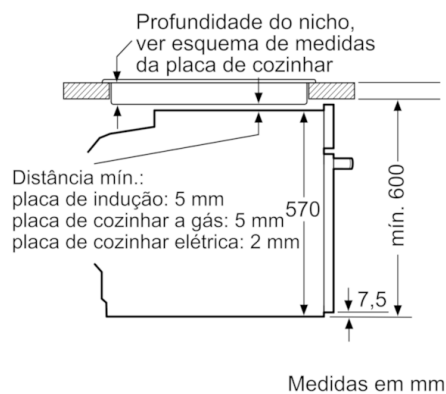

Informação técnica:

- Comprimento cabo elétrico: 120 cm
- Tensão nominal: 220 - 240 V
- Potência de ligação 3.6 kW
- Classe de eficiência energética: A (numa escala de classes de eficiência energética de A+++ até D)*
Consumo de energia por ciclo na função de aquecimento convencional: 0.99 kWh
Número de cavidades: 1
Fonte de energia: elétrica
Volume da cavidade: 71 litros
* de acordo com o REGULAMENTO DELEGADO (UE) N.º 65/2014

Medidas:

- Dimensões do aparelho (AxLxP): 595 x 594 x 548 mm
- Dimensões do nicho (AxLxP): 585-595 x 560-568 x 550 mm
- "Por favor consulte o esquema técnico de instalação"
- Recomendamos que escolha produtos complementares da SER6, para assegurar uma combinação harmoniosa a nível de design.

Serie | 6, Forno integrável, 60 x 60 cm, Inox HBG5780S0

Instalação com uma placa de cozinhar.

Medidas em mm

A: 19,5 mm
B: Espaço para ligação do aparelho 320 x 115 mm