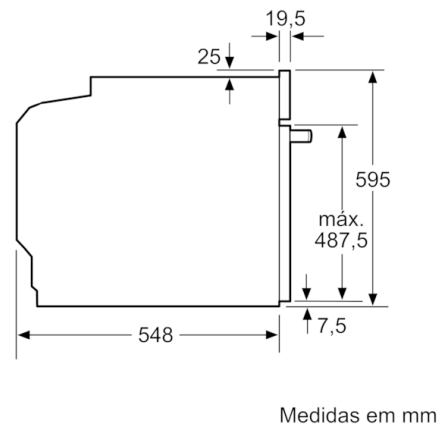

Serie | 6, Forno integrável, 60 x 60 cm, Inox HBG5780S0