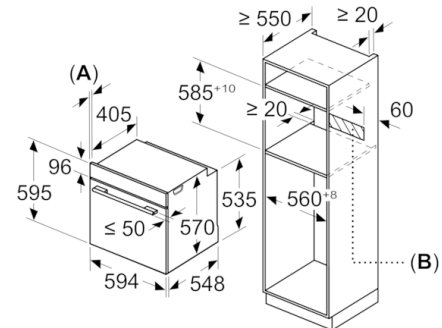

Technical data

Cor frontal do material :	Inox
Tipo de construção :	Encastrar
Sistema de limpeza incluído :	PiroLítico+Hidrolítico
Medidas do nicho para instalação(mm) :	585-595 x 560-568 x 550
Dimensões do produto (mm) :	595 x 594 x 548
Dimensões do produto embalado :	675 x 690 x 660
Material do painel de controlo :	Inox
Material da porta :	Vidro
Peso líquido (kg) :	38,170
Volume útil (da cavidade) - cavidade 1 :	71
Método de cozedura :	Ar quente, Ar quente suave, Calor inferior/inferior, Descongelação, Estufar lentamente, Fase para pizzas, Grelhador com circ. de ar, Grelhador de grande superfície, Manter quente
Material da cavidade :	Other
Controlo de temperatura :	Electrónicos
Quantidade de luzes interiores :	1
Certificados de aprovação :	CE, VDE
Comprimento do cabo de alimentação eléctrica (cm) :	120
Código EAN :	4242005029235
Número de cavidades - (2010/30/CE) :	1
Classe de Eficiência Energética - (2010/30/EC) :	A
Energy consumption per cycle conventional (2010/30/EC) :	0,99
Energy consumption per cycle forced air convection (2010/30/EC) :	0,81
Índice de Eficiência Energética (2010/30/EC) :	95,3
Classificação da ligação (W) :	3600
Corrente (A) :	16
Voltagem (V) :	220-240
Frequência (Hz) :	60; 50
Tipo de ficha :	Ficha Schuko/Gardy c/ terra

Medidas:

- Dimensões do aparelho (AxLxP): 595 x 594 x 548 mm
- Dimensões do nicho (AxLxP): 585-595 x 560-568 x 550 mm
- "Por favor consulte o esquema técnico de instalação"
- Recomendamos que escolha produtos complementares da SER6, para assegurar uma combinação harmoniosa a nível de design.

Serie | 6, Forno integrável, 60 x 60 cm, Inox HBG5780S0

Instalação com uma placa de cozinhar.

Medidas em mm

A: 19,5 mm
B: Espaço para ligação do aparelho 320 x 115 mm