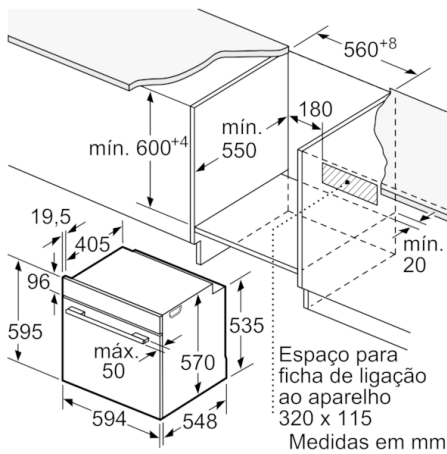

Technical data

Cor frontal do material :	Inox
Tipo de construção :	Encastrar
Sistema de limpeza incluído :	PiroLítico+Hidrolítico
Medidas do nicho para instalação(mm) :	585-595 x 560-568 x 550
Dimensões do produto (mm) :	595 x 594 x 548
Dimensões do produto embalado :	675 x 690 x 660
Material do painel de controlo :	Inox
Material da porta :	Vidro
Peso líquido (kg) :	38,170
Volume útil (da cavidade) - cavidade 1 :	71
Método de cozedura :	Ar quente, Ar quente suave, Calor inferior/inferior, Descongelação, Estufar lentamente, Fase para pizzas, Grelhador com circ. de ar, Grelhador de grande superfície, Manter quente
Material da cavidade :	Other
Controlo de temperatura :	Electrónicos
Quantidade de luzes interiores :	1
Certificados de aprovação :	CE, VDE
Comprimento do cabo de alimentação eléctrica (cm) :	120
Código EAN :	4242005029235
Número de cavidades - (2010/30/CE) :	1
Classe de Eficiência Energética - (2010/30/EC) :	A
Energy consumption per cycle conventional (2010/30/EC) :	0,99
Energy consumption per cycle forced air convection (2010/30/EC) :	0,81
Índice de Eficiência Energética (2010/30/EC) :	95,3
Classificação da ligação (W) :	3600
Corrente (A) :	16
Voltagem (V) :	220-240
Frequência (Hz) :	60; 50
Tipo de ficha :	Ficha Schuko/Gardy c/ terra

Medidas:

- Dimensões do aparelho (AxLxP): 595 x 594 x 548 mm
- Dimensões do nicho (AxLxP): 585-595 x 560-568 x 550 mm
- "Por favor consulte o esquema técnico de instalação"
- Recomendamos que escolha produtos complementares da SER6, para assegurar uma combinação harmoniosa a nível de design.

Serie | 6, Forno integrável, 60 x 60 cm, Inox HBG5780S0

Instalação com uma placa de cozinhar.

Medidas em mm

A: 19,5 mm
B: Espaço para ligação do aparelho 320 x 115 mm