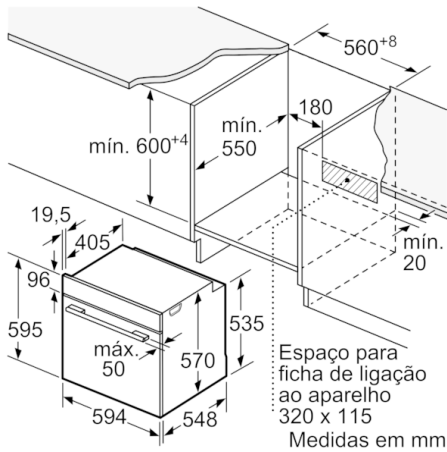

**Technical data**

Cor frontal do material :	Inox
Tipo de construção :	Encastrar
Sistema de limpeza incluído :	Hidrolítico
Medidas do nicho para instalação(mm) :	585-595 x 560-568 x 550
Dimensões do produto (mm) :	595 x 594 x 548
Dimensões do produto embalado :	675 x 690 x 660
Material do painel de controlo :	Inox
Material da porta :	Vidro
Peso líquido (kg) :	31,035
Volume útil (da cavidade) - cavidade 1 :	71
Método de cozedura :	Ar quente, Ar quente suave, Calor inferior, Calor superior/inferior, Fase para pizzas, Grelhador com circ. de ar, Grelhador de grande superfície
Material da cavidade :	Other
Controlo de temperatura :	Mecânicos
Quantidade de luzes interiores :	1
Certificados de aprovação :	CE, VDE
Comprimento do cabo de alimentação eléctrica (cm) :	120
Código EAN :	4242005207855
Número de cavidades - (2010/30/CE) :	1
Classe de Eficiência Energética - (2010/30/EC) :	A
Energy consumption per cycle conventional (2010/30/EC) :	0,97
Energy consumption per cycle forced air convection (2010/30/EC) :	0,81
Índice de Eficiência Energética (2010/30/EC) :	95,3
Classificação da ligação (W) :	3400
Corrente (A) :	16
Voltagem (V) :	220-240
Frequência (Hz) :	50; 60
Tipo de ficha :	Ficha Schuko/Gardy c/ terra

#### Medidas:

- Dimensões do aparelho (AxLxP): 595 x 594 x 548 mm
- Dimensões do nicho (AxLxP): 585-595 x 560-568 x 550 mm
- "Por favor consulte o esquema técnico de instalação"
- Recomendamos que escolha produtos complementares da SER4, para assegurar uma combinação harmoniosa a nível de design.

## Serie | 4, Forno integrável, 60 x 60 cm, Inox HBA512ES0

Medidas em mm

A: 19,5 mm

B: Espaço para ligação do aparelho 320 x 115 mm

Instalação com uma placa de cozinhar.