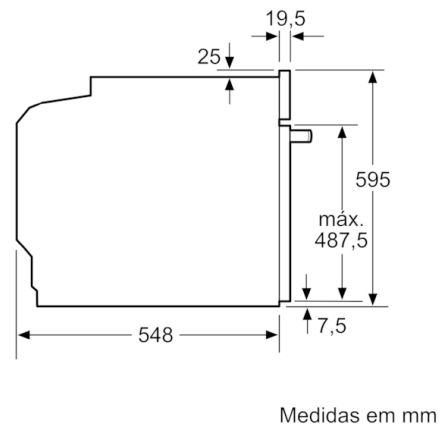

#### Informação técnica:

- Comprimento cabo elétrico: 120 cm
- Tensão nominal: 220 - 240 V
- Potência de ligação 3.4 kW
- Classe de eficiência energética: A (numa escala de classes de eficiência energética de A+++ até D)\*  
Consumo de energia por ciclo na função de aquecimento convencional: 0.97 kWh  
Número de cavidades: 1  
Fonte de energia: elétrica  
Volume da cavidade: 71 litros  
\* de acordo com o REGULAMENTO DELEGADO (UE) N.º 65/2014

#### Medidas:

- Dimensões do aparelho (AxLxP): 595 x 594 x 548 mm
- Dimensões do nicho (AxLxP): 585-595 x 560-568 x 550 mm
- "Por favor consulte o esquema técnico de instalação"
- Recomendamos que escolha produtos complementares da SER4, para assegurar uma combinação harmoniosa a nível de design.

## Serie | 4, Forno integrável, 60 x 60 cm, Inox HBA512ES0

Medidas em mm

A: 19,5 mm

B: Espaço para ligação do aparelho 320 x 115 mm

Instalação com uma placa de cozinhar.