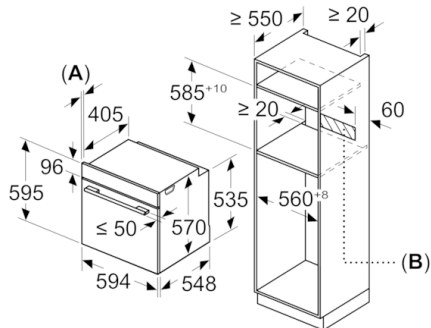

#### Informação técnica:

- Comprimento cabo elétrico: 120 cm
- Tensão nominal: 220 - 240 V
- Potência de ligação 3.4 kW
- Classe de eficiência energética: A (numa escala de classes de eficiência energética de A+++ até D)\*  
Consumo de energia por ciclo na função de aquecimento convencional: 0.97 kWh  
Número de cavidades: 1  
Fonte de energia: elétrica  
Volume da cavidade: 71 litros  
\* de acordo com o REGULAMENTO DELEGADO (UE) N.º 65/2014

#### Medidas:

- Dimensões do aparelho (AxLxP): 595 x 594 x 548 mm
- Dimensões do nicho (AxLxP): 585-595 x 560-568 x 550 mm
- "Por favor consulte o esquema técnico de instalação"
- Recomendamos que escolha produtos complementares da SER4, para assegurar uma combinação harmoniosa a nível de design.

## Serie | 4, Forno integrável, 60 x 60 cm, Inox HBA512ES0

Medidas em mm

A: 19,5 mm

B: Espaço para ligação do aparelho 320 x 115 mm

Instalação com uma placa de cozinhar.