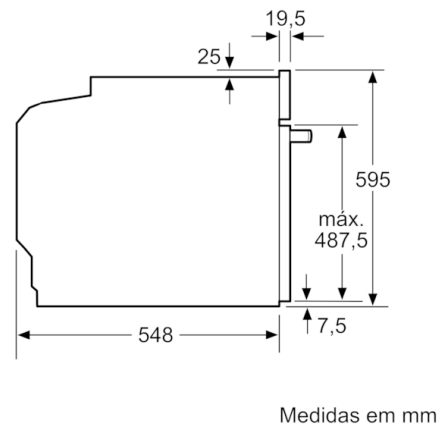

Serie | 6, Forno integrável, 60 x 60 cm, Inox HBA5360S0