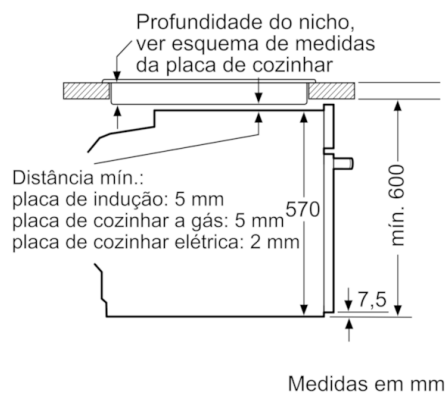

Instalação com uma placa de cozinhar.