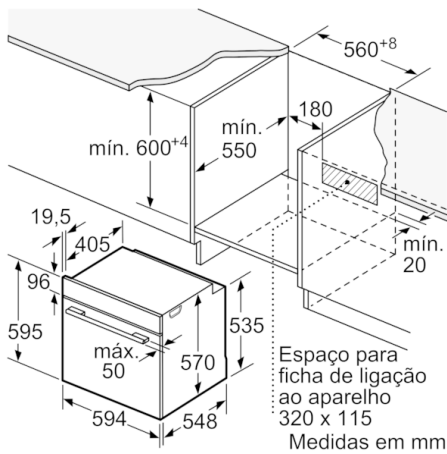

Serie | 6, Forno integrável, 60 x 60 cm, Inox HBA5360S0