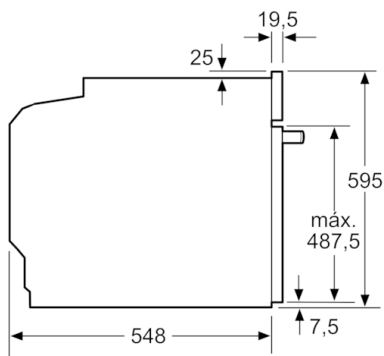

Acessórios:

- Grelha, Assadeira universal

Segurança e ambiente:

- Bloqueio de segurança
Indicação de calor residual

Informação técnica:

- Comprimento cabo elétrico: 120 cm
- Tensão nominal: 220 - 240 V
- Potência de ligação 3.4 kW
- Classe de eficiência energética: A (numa escala de classes de eficiência energética de A+++ até D)*
Consumo de energia por ciclo na função de aquecimento convencional: 0.97 kWh
Número de cavidades: 1
Fonte de energia: elétrica
Volume da cavidade: 71 litros
* de acordo com o REGULAMENTO DELEGADO (UE) N.º 65/2014

Medidas:

- Dimensões do aparelho (AxLxP): 595 x 594 x 548 mm
- Dimensões do nicho (AxLxP): 585-595 x 560-568 x 550 mm
- "Por favor consulte o esquema técnico de instalação"
- Recomendamos que escolha produtos complementares da SER6, para assegurar uma combinação harmoniosa a nível de design.

Serie | 6, Forno integrável, 60 x 60 cm, Preto HBA5360B0

Medidas em mm

A: 19,5 mm

B: Espaço para ligação do aparelho 320 x 115 mm

Instalação com uma placa de cozinhar.

Medidas em mm

Medidas em mm

Medidas em mm