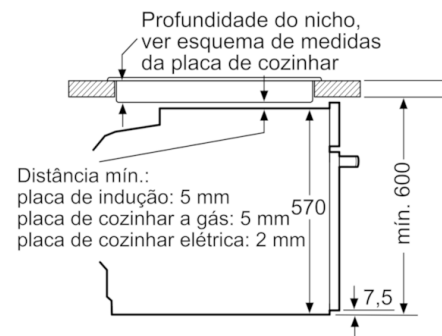

Technical data

Cor frontal do material :	Preto
Tipo de construção :	Encastrar
Sistema de limpeza incluído :	Hidrolítico, partes catalíticas
Medidas do nicho para instalação(mm) :	585-595 x 560-568 x 550
Dimensões do produto (mm) :	595 x 594 x 548
Dimensões do produto embalado :	675 x 690 x 660
Material do painel de controlo :	Vidro
Material da porta :	Vidro
Peso líquido (kg) :	34,395
Volume útil (da cavidade) - cavidade 1 :	71
Método de cozedura :	Ar quente, Ar quente suave, Calor inferior, Calor superior/inferior, Fase para pizzas, Grelhador com circ. de ar, Grelhador de grande superfície
Material da cavidade :	Other
Controlo de temperatura :	Mecânicos
Quantidade de luzes interiores :	1
Certificados de aprovação :	CE, VDE
Comprimento do cabo de alimentação eléctrica (cm) :	120
Código EAN :	4242005217090
Número de cavidades - (2010/30/CE) :	1
Classe de Eficiência Energética - (2010/30/EC) :	A
Energy consumption per cycle conventional (2010/30/EC) :	0,97
Energy consumption per cycle forced air convection (2010/30/EC) :	0,81
Índice de Eficiência Energética (2010/30/EC) :	95,3
Classificação da ligação (W) :	3400
Corrente (A) :	16
Voltagem (V) :	220-240
Frequência (Hz) :	50; 60
Tipo de ficha :	Ficha Schuko/Gardy c/ terra

Medidas:

- Dimensões do aparelho (AxLxP): 595 x 594 x 548 mm
- Dimensões do nicho (AxLxP): 585-595 x 560-568 x 550 mm
- "Por favor consulte o esquema técnico de instalação"
- Recomendamos que escolha produtos complementares da SER6, para assegurar uma combinação harmoniosa a nível de design.

Serie | 6, Forno integrável, 60 x 60 cm, Preto HBA5360B0

Medidas em mm

A: 19,5 mm

B: Espaço para ligação do aparelho 320 x 115 mm

Instalação com uma placa de cozinhar.

Medidas em mm

Medidas em mm

Medidas em mm