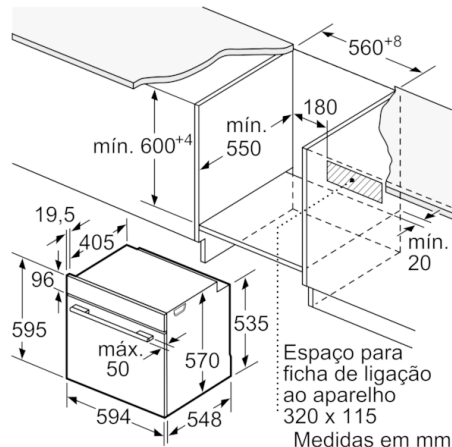

Technical data

Cor frontal do material :	Preto
Tipo de construção :	Encastrar
Sistema de limpeza incluído :	Hidrolítico, partes catalíticas
Medidas do nicho para instalação(mm) :	585-595 x 560-568 x 550
Dimensões do produto (mm) :	595 x 594 x 548
Dimensões do produto embalado :	675 x 690 x 660
Material do painel de controlo :	Vidro
Material da porta :	Vidro
Peso líquido (kg) :	34,395
Volume útil (da cavidade) - cavidade 1 :	71
Método de cozedura :	Ar quente, Ar quente suave, Calor inferior, Calor superior/inferior, Fase para pizzas, Grelhador com circ. de ar, Grelhador de grande superfície
Material da cavidade :	Other
Controlo de temperatura :	Mecânicos
Quantidade de luzes interiores :	1
Certificados de aprovação :	CE, VDE
Comprimento do cabo de alimentação eléctrica (cm) :	120
Código EAN :	4242005217090
Número de cavidades - (2010/30/CE) :	1
Classe de Eficiência Energética - (2010/30/EC) :	A
Energy consumption per cycle conventional (2010/30/EC) :	0,97
Energy consumption per cycle forced air convection (2010/30/EC) :	0,81
Índice de Eficiência Energética (2010/30/EC) :	95,3
Classificação da ligação (W) :	3400
Corrente (A) :	16
Voltagem (V) :	220-240
Frequência (Hz) :	50; 60
Tipo de ficha :	Ficha Schuko/Gardy c/ terra

Medidas:

- Dimensões do aparelho (AxLxP): 595 x 594 x 548 mm
- Dimensões do nicho (AxLxP): 585-595 x 560-568 x 550 mm
- "Por favor consulte o esquema técnico de instalação"
- Recomendamos que escolha produtos complementares da SER6, para assegurar uma combinação harmoniosa a nível de design.

Serie | 6, Forno integrável, 60 x 60 cm, Preto HBA5360B0

Medidas em mm

A: 19,5 mm

B: Espaço para ligação do aparelho 320 x 115 mm

Instalação com uma placa de cozinhar.

Medidas em mm

Medidas em mm

Medidas em mm