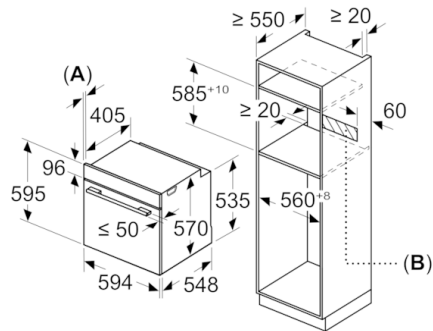

Acessórios:

- Grelha, Assadeira universal

Segurança e ambiente:

- Bloqueio de segurança
Indicação de calor residual

Informação técnica:

- Comprimento cabo elétrico: 120 cm
- Tensão nominal: 220 - 240 V
- Potência de ligação 3.4 kW
- Classe de eficiência energética: A (numa escala de classes de eficiência energética de A+++ até D)*
Consumo de energia por ciclo na função de aquecimento convencional: 0.97 kWh
Número de cavidades: 1
Fonte de energia: elétrica
Volume da cavidade: 71 litros
* de acordo com o REGULAMENTO DELEGADO (UE) N.º 65/2014

Medidas:

- Dimensões do aparelho (AxLxP): 595 x 594 x 548 mm
- Dimensões do nicho (AxLxP): 585-595 x 560-568 x 550 mm
- "Por favor consulte o esquema técnico de instalação"
- Recomendamos que escolha produtos complementares da SER6, para assegurar uma combinação harmoniosa a nível de design.

Serie | 6, Forno integrável, 60 x 60 cm, Preto HBA5360B0

Medidas em mm

A: 19,5 mm

B: Espaço para ligação do aparelho 320 x 115 mm

Instalação com uma placa de cozinhar.

Medidas em mm

Medidas em mm

Medidas em mm