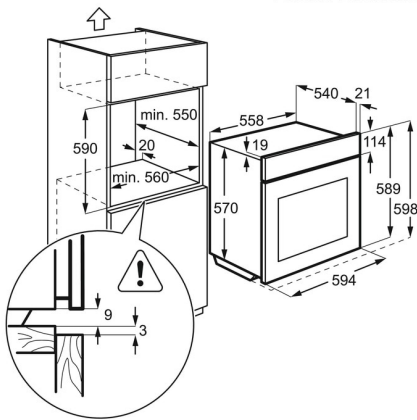

Product Specification

Tipo de produto	Forno elétrico integrável	Voltagem, V	230
Classe energética	A	Consumo energético em modo standard (kWh/ciclo)	0.75
Temperaturas	50°C - 250°C	Cavidade	Média
Display	Não	Tipo de forno	elétrico
Tipo de controlo	Controlos fixos	PNC	944 068 081
Potência máxima, w	2450	EAN	7332543761319
Funções de aquecimento	Aquecimento inferior, Assar, Assar/cozedura convencional, Grelhador rápido, Grelhador	Código da Peça	All Open
Índice de eficiência energética	94.9		
Limpeza	Aqua Clean		
Dimensões de encastre (AxLxP), em mm	600x560x550		
Modelo	ZOHNBOX1		
Altura, mm	590		
Largura, mm	594		
Altura interna - Forno superior	328		
Profundidade, mm	560		
Altura encastre, mm	600		
Largura encastre, mm	560		
Profundidade encastre, mm	550		
Largura interna	408		
Profundidade interna	416		
Potência grelhador, w	2450		
Frequência, Hz	50		

PSGBOV140D002002