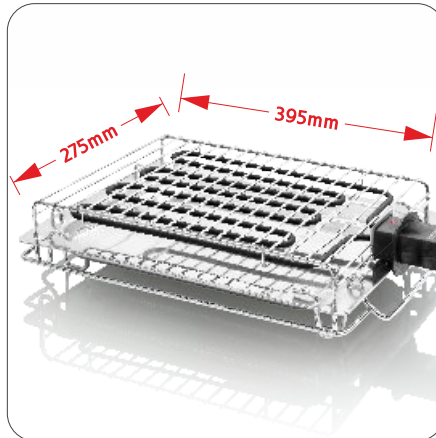

Pega ergonómica de superfície fria
Manija ergonómica de superfície fria
Poigné Ergonomique avec de surface froide

2400W

Power: 2400 Watts - 220-240V~50Hz

Potência: 2400 Watts - 220-240V~ 50Hz
Potencia: 2400 Watts - 220-240V~ 50Hz
Puissance: 2400 Watts - 220-240V~ 50Hz

Extra Powerfull 2400 Watts

Power: 2400 Watts - 230V~ 50Hz
Potência: 2400 Watts - 230V~ 50Hz
Potencia: 2400 Watts - 230V~ 50Hz
Puissance: 2400 Watts - 230V~ 50Hz

Tray dimensions 395 x 275mm
Dimensões do tabuleiro 395 x 275mm
Dimensiones de la bandeja 395 x 275mm
Dimensions de la bac 395 x 275mm