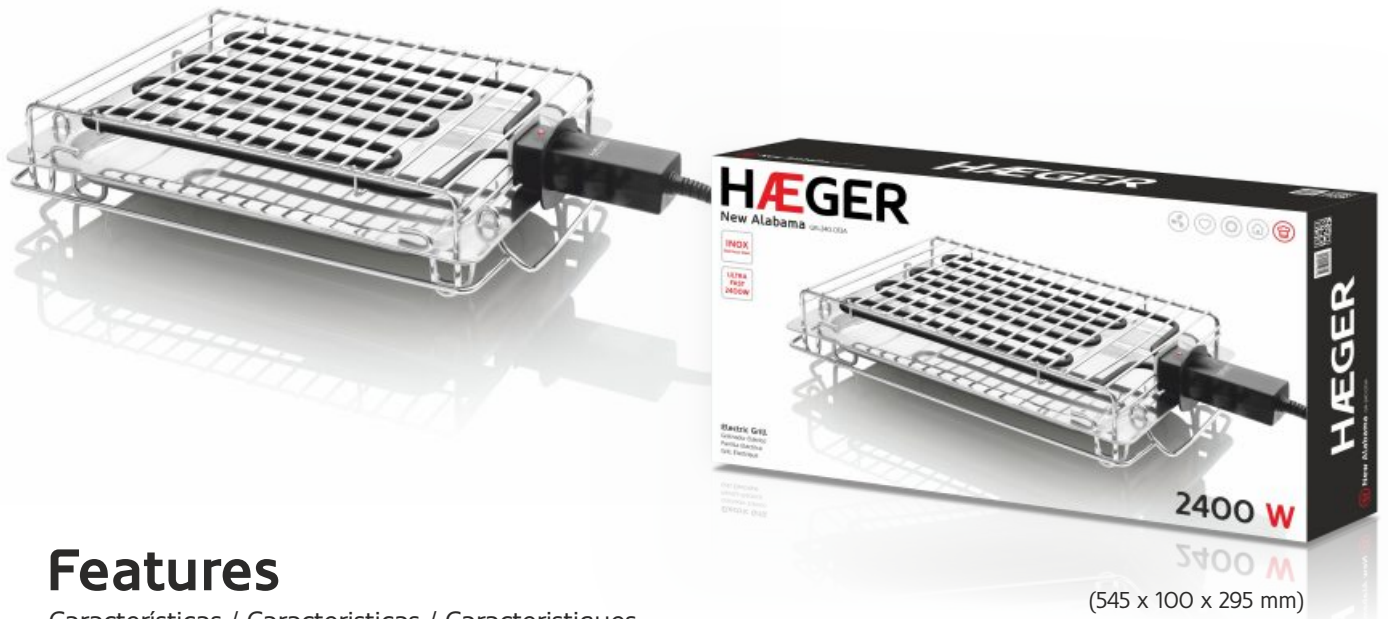

HÆGER

New Alabama GR-240.013A

Features

Características / Características / Caracteristiques

INOX
Stainless Steel

Stainless Steel grid and tray

Grelha e tabuleiro em aço Inox
Grilla y bandeja de acero Inox
Grille et bac en acier Inox

Concealed On/Off Switch

Concealed Power Button (On / OFF)

Botão de energia oculto (Ligar / Desligar)
Botón de encendido y apagado oculto (On / Off)
Bouton d'alimentation caché (On / Off)

Cool-touch Ergonomic Handle

Pega ergonómica de superfície fria
Manija ergonómica de superfície fria
Poigné Ergonomique avec de surface froide

2400W

Power: 2400 Watts - 220-240V~50Hz

Potência: 2400 Watts - 220-240V~ 50Hz
Potencia: 2400 Watts - 220-240V~ 50Hz
Puissance: 2400 Watts - 220-240V~ 50Hz

Extra Powerfull 2400 Watts

Power: 2400 Watts - 230V~ 50Hz
Potência: 2400 Watts - 230V~ 50Hz
Potencia: 2400 Watts - 230V~ 50Hz
Puissance: 2400 Watts - 230V~ 50Hz

Tray dimensions 395 x 275mm
Dimensões do tabuleiro 395 x 275mm
Dimensiones de la bandeja 395 x 275mm
Dimensions de la bac 395 x 275mm