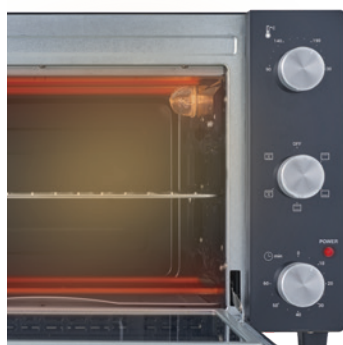

# 1548FL

## MINI FORNO DE CONVECÇÃO 48L

EAN: 5601545015099 | 1 unidade por caixa master

Revestimento  
Antiaderente  
Easy Clean

Iluminação  
Interior

Função Grill/  
Convecção

48L

Capacidade

1800W

Potência

Porta Vidro  
Duplo

6

Programas

Função  
Grill

60 min

Temporizador

Sinalizador  
Sonoro

Indicador  
Luminoso de  
Funcionamento

Tabuleiro e Grelha  
Amovível

Pega para  
extrair grelha

42,0 x 36,0 x 30,0  
Medidas Interiores (cm)

57,5 x 44,0 x 37,0  
Medidas Exteriores (cm)