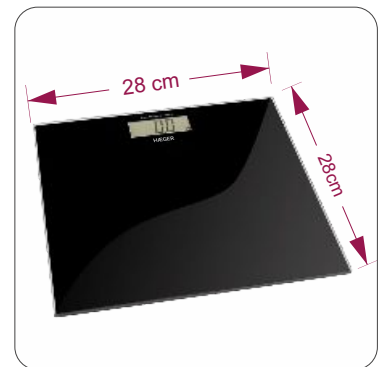

HÆGER

Dark BS-DIG.010A

Features

Características / Características / Caracteristiques

(290 x 286 x 30mm)

Capacity: 180kg / 396lb

Capacidade: 180Kg / 396lb
Capacidad: 180Kg / 396lb
Capacité: 180Kg / 396lb

Tap-on operation

73 x 29mm Display

Ecrã de 73 x 29mm
Pantalla de 73 x 29mm
Écran 73 x 29mm

Over-load indication

Indicação de excesso de peso
Indicador de exceso de peso
Indication de Surpoids

Net weight: 1.4kg

Peso líquido: 1.4Kg
Peso neto: 1.4Kg
Poids net: 1.4kg

Dimensions: 28cm x 28cm x 2.5cm

Dimensões: 28cm x 28cm x 2.5cm
Dimensiones: 28cm x 28cm x 2.5cm
Dimensions: 28cm x 28cm x 2.5cm

72mm display

Ecrã com 72mm
Ecrã con 72mm
Ecran avec 72mm

Capacity: 180kg / 396lb

Capacidade: 180Kg / 396lb
Capacidad: 180Kg / 396lb
Capacité: 180Kg / 396lb

Dimensions: 28cm x 28cm x 2.5cm

Dimensões: 28cm x 28cm x 2.5cm
Dimensiones: 28cm x 28cm x 2.5cm
Dimensions: 28cm x 28cm x 2.5cm